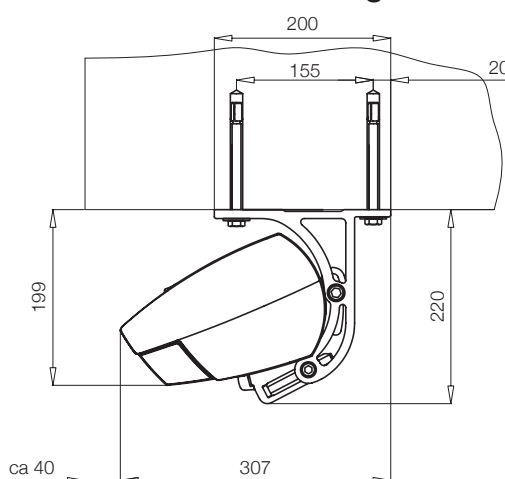

Takmontage