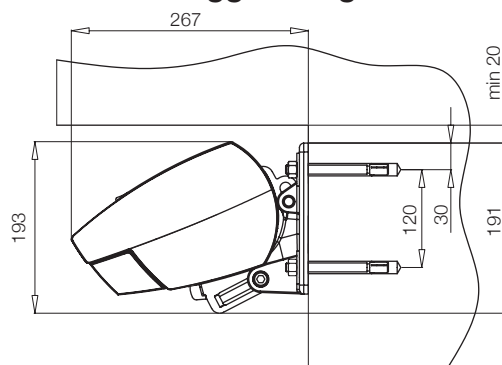

VELUM PRO

FAKTA

FÄRGER PROFILER

VIT RAL9010
Svart RAL9005
Grå RAL9006
Antracit RAL7016M

VIKARMAR

Kraftigare fjädersystem för perfekt dukspänning. Upp till 4 inkapslade vajrar och extra förstärkt fjäderpaket i vikarmen. Ställbara armar 5-50°

KASSETT

Markisduken och armarna ligger helt skyddade i kassetten.

REGLAGE

Kan styras med motor via fjärrkontroll. Eller vid val manövreras manuellt med vev.

MARKISVÄV

Kvalitetsvävar från Europas ledande väveri av 100 % acrylfiber med teflonimpregnering. Minsta vikt 300 g/m.

MONTERING

Markisen monteras på vägg eller i tak.

DIMENSIONER

Markisen tillverkas i önskat breddmått.
Maxbredd: 500 cm

ARMLÄNGD	MINIMUM BREDD MOTOR / VEV
150cm	195cm / 203cm
200cm	246cm / 254cm
250cm	298cm / 306cm
300cm	347cm / 355cm
350cm	398cm / 406cm

Väggmontage