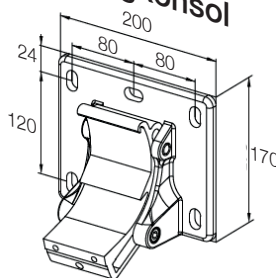

Väggkonsol