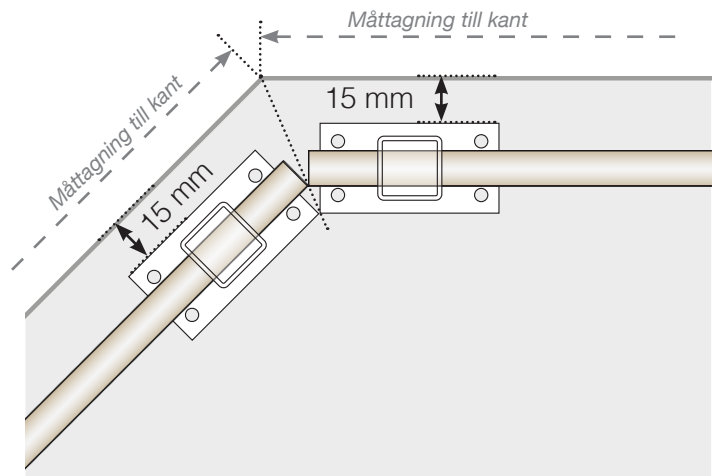

VERTO

MÅTTMALL

PLACERING - ALUMINIUMSTOLPAR MED FOT 50X70 PROFIL

YTTERHÖRN

YTTERHÖRN EJ 90°

INNERHÖRN EJ 90°

INNERHÖRN

AVSLUT

Observera att ritningarna inte är skalenliga
© Räckesbutiken Sweden AB - www.rackesbutiken.se
2026-02-17 v.1.0

MÅTTMALL

PLACERING - ALUMINIUMSTOLPAR MED FOT 50X50 PROFIL

YTTERHÖRN

YTTERHÖRN EJ 90°

INNERHÖRN EJ 90°