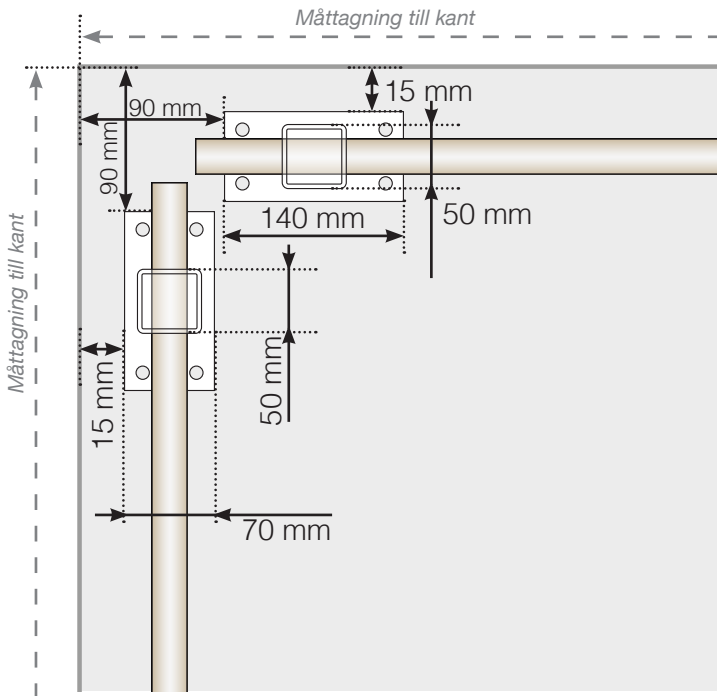

VERTO

MÅTTMALL

PLACERING - ALUMINIUMSTOLPAR MED FOT 50X70 PROFIL

YTTERHÖRN

YTTERHÖRN EJ 90°

INNERHÖRN EJ 90°

INNERHÖRN

AVSLUT

Observera att ritningarna inte är skalenliga
© Räckesbutiken Sweden AB - www.rackesbutiken.se
2026-02-17 v.1.0

MÅTTMALL

PLACERING - ALUMINIUMSTOLPAR MED FOT 50X50 PROFIL

YTTERHÖRN

YTTERHÖRN EJ 90°

INNERHÖRN EJ 90°

INNERHÖRN

AVSLUT