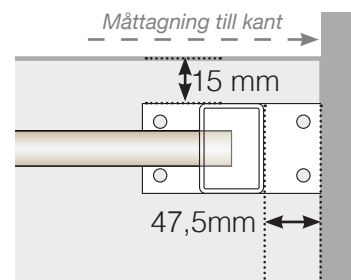

VERTO

MÅTTMALL

PLACERING - ALUMINIUMSTOLPAR MED FOT 50X70 PROFIL

YTTERHÖRN

YTTERHÖRN EJ 90°

INNERHÖRN EJ 90°

INNERHÖRN

AVSLUT

Observera att ritningarna inte är skalenliga
© Räckesbutiken Sweden AB - www.rackesbutiken.se
2026-02-17 v.1.0

MÅTTMALL

PLACERING - ALUMINIUMSTOLPAR MED FOT 50X50 PROFIL

YTTERHÖRN

YTTERHÖRN EJ 90°

INNERHÖRN EJ 90°