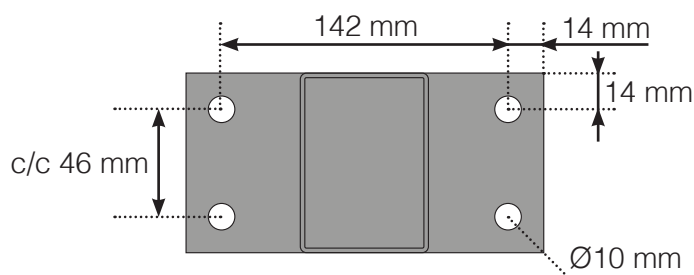

VERTO

MÅTTMALL

PLACERING - ALUMINIUMSTOLPAR MED FOT 50X70 PROFIL

YTTERHÖRN

YTTERHÖRN EJ 90°

INNERHÖRN EJ 90°

INNERHÖRN

AVSLUT

Observera att ritningarna inte är skalenliga
© Räckesbutiken Sweden AB - www.rackesbutiken.se
2026-02-17 v.1.0

MÅTTMALL

PLACERING - ALUMINIUMSTOLPAR MED FOT 50X50 PROFIL

YTTERHÖRN

YTTERHÖRN EJ 90°

INNERHÖRN EJ 90°