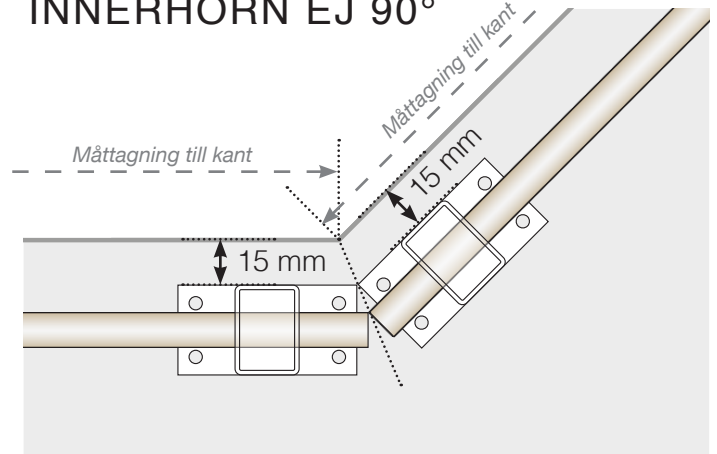

VERTO

MÅTTMALL

PLACERING - ALUMINIUMSTOLPAR MED FOT 50X70 PROFIL

YTTERHÖRN

YTTERHÖRN EJ 90°

INNERHÖRN EJ 90°

INNERHÖRN

AVSLUT

Observera att ritningarna inte är skalenliga
© Räckesbutiken Sweden AB - www.rackesbutiken.se
2026-02-17 v.1.0

MÅTTMALL

PLACERING - ALUMINIUMSTOLPAR MED FOT 50X50 PROFIL

YTTERHÖRN

YTTERHÖRN EJ 90°

INNERHÖRN EJ 90°