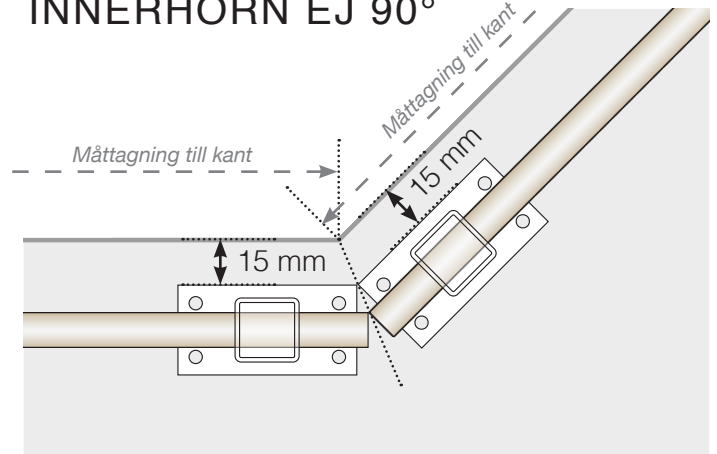

VERTO

MÅTTMALL

PLACERING - ALUMINIUMSTOLPAR MED FOT 50X70 PROFIL

YTTERHÖRN

YTTERHÖRN EJ 90°

INNERHÖRN EJ 90°

INNERHÖRN

AVSLUT

Observera att ritningarna inte är skalenliga
© Räckesbutiken Sweden AB - www.rackesbutiken.se
2026-02-17 v.1.0

MÅTTMALL

PLACERING - ALUMINIUMSTOLPAR MED FOT 50X50 PROFIL

YTTERHÖRN

YTTERHÖRN EJ 90°

INNERHÖRN EJ 90°