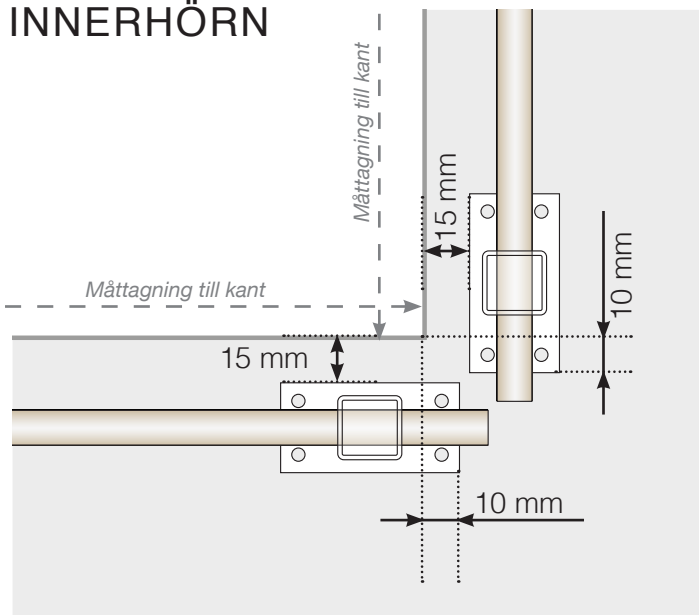

MÅTTMALL

PLACERING - ALUMINIUMSTOLPAR MED FOT 50X50 PROFIL

YTTERHÖRN

YTTERHÖRN EJ 90°

INNERHÖRN EJ 90°

INNERHÖRN

AVSLUT