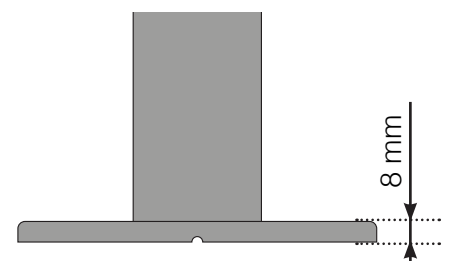

VERTO

MÅTTMALL

PLACERING - ALUMINIUMSTOLPAR MED FOT 50X70 PROFIL

YTTERHÖRN

YTTERHÖRN EJ 90°

INNERHÖRN EJ 90°

INNERHÖRN

AVSLUT

Observera att ritningarna inte är skalenliga
© Räckesbutiken Sweden AB - www.rackesbutiken.se
2026-02-17 v.1.0

MÅTTMALL

PLACERING - ALUMINIUMSTOLPAR MED FOT 50X50 PROFIL

YTTERHÖRN

YTTERHÖRN EJ 90°

INNERHÖRN EJ 90°