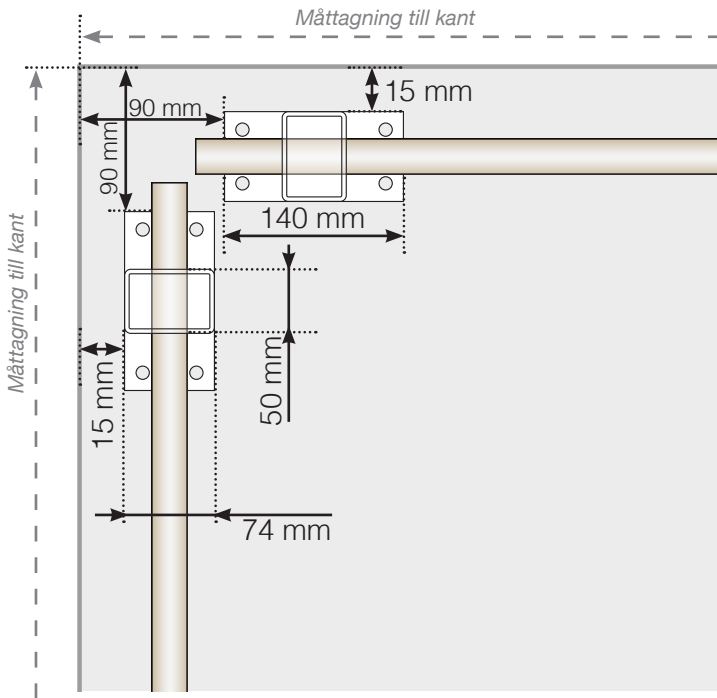

VERTO

MÅTTMALL

PLACERING - ALUMINIUMSTOLPAR MED FOT 50X70 PROFIL

YTTERHÖRN

YTTERHÖRN EJ 90°

INNERHÖRN EJ 90°

INNERHÖRN

AVSLUT

Observera att ritningarna inte är skalenliga
© Räckesbutiken Sweden AB - www.rackesbutiken.se
2026-02-17 v.1.0

MÅTTMALL

PLACERING - ALUMINIUMSTOLPAR MED FOT 50X50 PROFIL

YTTERHÖRN

YTTERHÖRN EJ 90°

INNERHÖRN EJ 90°

INNERHÖRN

AVSLUT