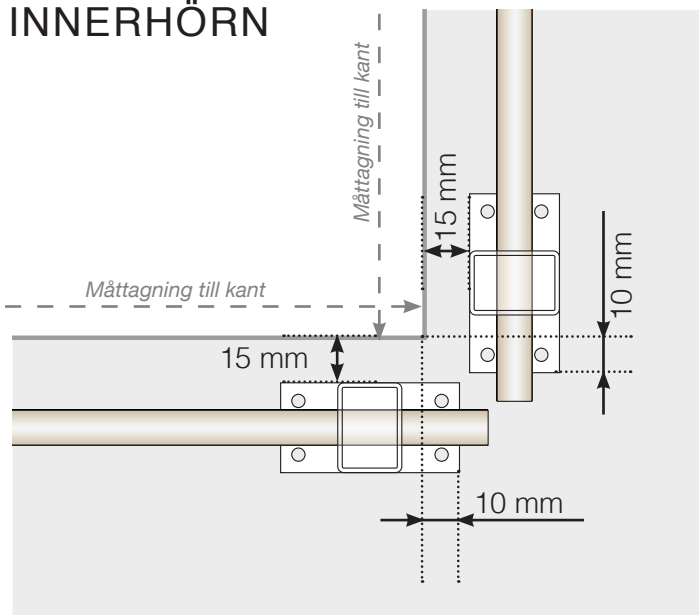

VERTO

MÅTTMALL

PLACERING - ALUMINIUMSTOLPAR MED FOT 50X70 PROFIL

YTTERHÖRN

YTTERHÖRN EJ 90°

INNERHÖRN EJ 90°

INNERHÖRN

AVSLUT

Observera att ritningarna inte är skalenliga
© Räckesbutiken Sweden AB - www.rackesbutiken.se
2026-02-17 v.1.0

MÅTTMALL

PLACERING - ALUMINIUMSTOLPAR MED FOT 50X50 PROFIL

YTTERHÖRN

YTTERHÖRN EJ 90°

INNERHÖRN EJ 90°

INNERHÖRN

AVSLUT