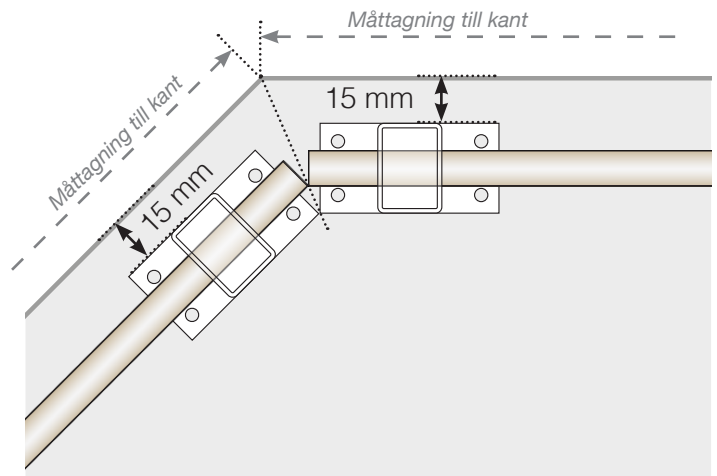

VERTO

MÅTTMALL

PLACERING - ALUMINIUMSTOLPAR MED FOT 50X70 PROFIL

YTTERHÖRN

YTTERHÖRN EJ 90°

INNERHÖRN EJ 90°

INNERHÖRN

AVSLUT

Observera att ritningarna inte är skalenliga
© Räckesbutiken Sweden AB - www.rackesbutiken.se
2026-02-17 v.1.0

MÅTTMALL

PLACERING - ALUMINIUMSTOLPAR MED FOT 50X50 PROFIL

YTTERHÖRN

YTTERHÖRN EJ 90°

INNERHÖRN EJ 90°