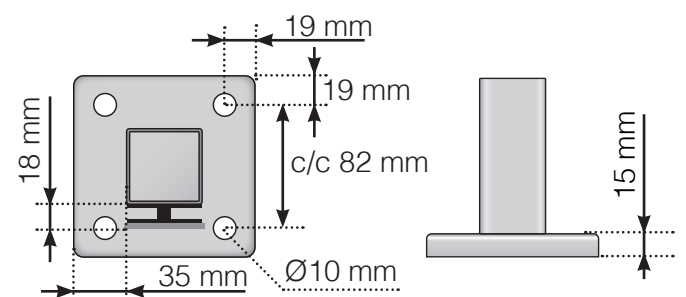

MÅTTMALL

PLACERING - ALUMINIUMSTOLPAR MED FOT, GLASMONTAGE UTSIDA

YTTERHÖRN

YTTERHÖRN EJ 90°

INNERHÖRN

INNERHÖRN EJ 90°

AVSLUT

Fristående

Vid vägg

Observera att ritningarna inte är skalnliga
© Räckesbutiken Sweden AB - www.rackesbutiken.se
2021-03-01 v.2.0