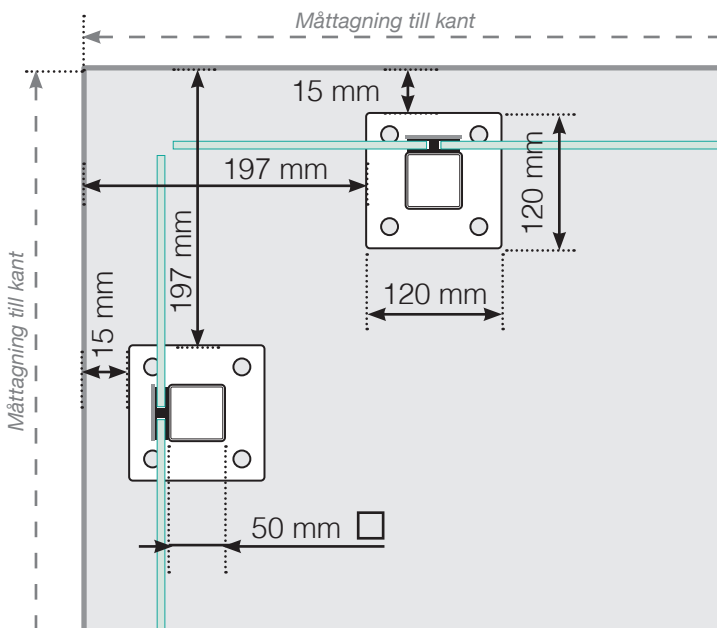

MÅTTMALL

PLACERING - ALUMINIUMSTOLPAR MED FOT, GLASMONTAGE UTSIDA

YTTERHÖRN

YTTERHÖRN EJ 90°

INNERHÖRN

INNERHÖRN EJ 90°

AVSLUT

Fristående