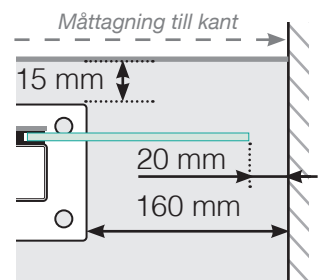

MÅTTMALL

PLACERING - ALUMINIUMSTOLPAR MED FOT, GLASMONTAGE UTSIDA

YTTERHÖRN

YTTERHÖRN EJ 90°

INNERHÖRN

INNERHÖRN EJ 90°

AVSLUT

Fristående

Vid vägg

Observera att ritningarna inte är skalnliga
© Räckesbutiken Sweden AB - www.rackesbutiken.se
2021-03-01 v.2.0