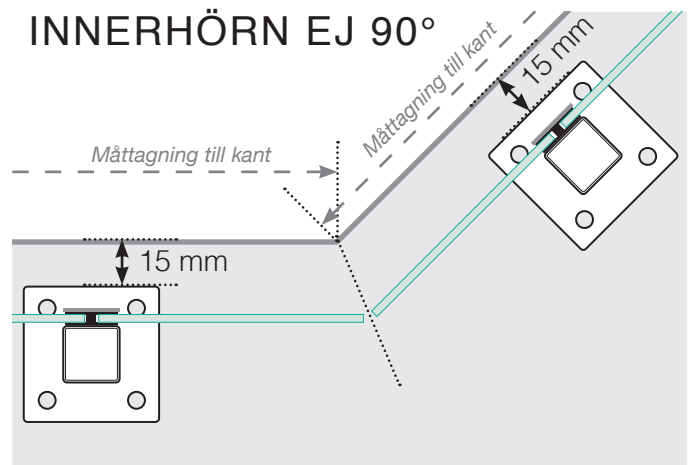

MÅTTMALL

PLACERING - ALUMINIUMSTOLPAR MED FOT, GLASMONTAGE UTSIDA

YTTERHÖRN

YTTERHÖRN EJ 90°

INNERHÖRN

INNERHÖRN EJ 90°

AVSLUT

Fristående