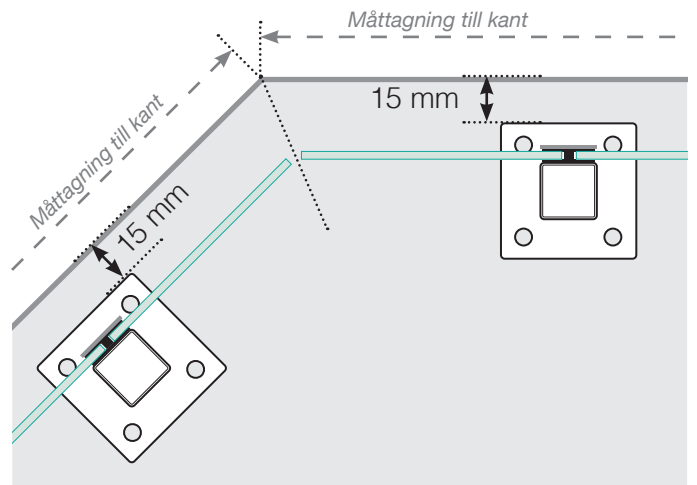

MÅTTMALL

PLACERING - ALUMINIUMSTOLPAR MED FOT, GLASMONTAGE UTSIDA

YTTERHÖRN

YTTERHÖRN EJ 90°

INNERHÖRN

INNERHÖRN EJ 90°

AVSLUT

Fristående

Vid vägg

Observera att ritningarna inte är skalnliga
© Räckesbutiken Sweden AB - www.rackesbutiken.se
2021-03-01 v.2.0