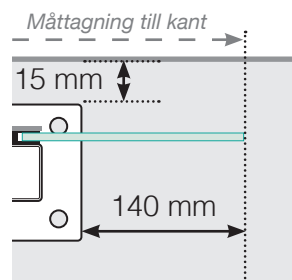

MÅTTMALL

PLACERING - ALUMINIUMSTOLPAR MED FOT, GLASMONTAGE UTSIDA

YTTERHÖRN

YTTERHÖRN EJ 90°

INNERHÖRN

INNERHÖRN EJ 90°

AVSLUT

Fristående