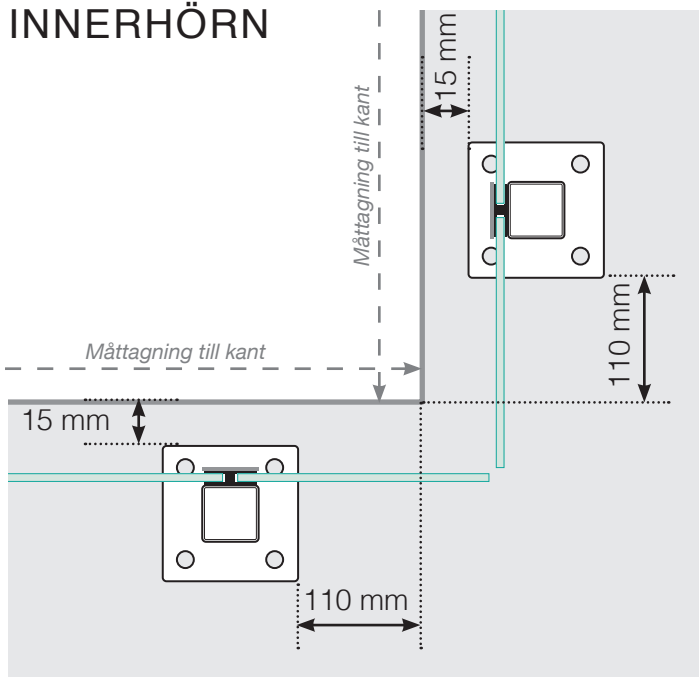

MÅTTMALL

PLACERING - ALUMINIUMSTOLPAR MED FOT, GLASMONTAGE UTSIDA

YTTERHÖRN

YTTERHÖRN EJ 90°

INNERHÖRN

INNERHÖRN EJ 90°

AVSLUT

Fristående