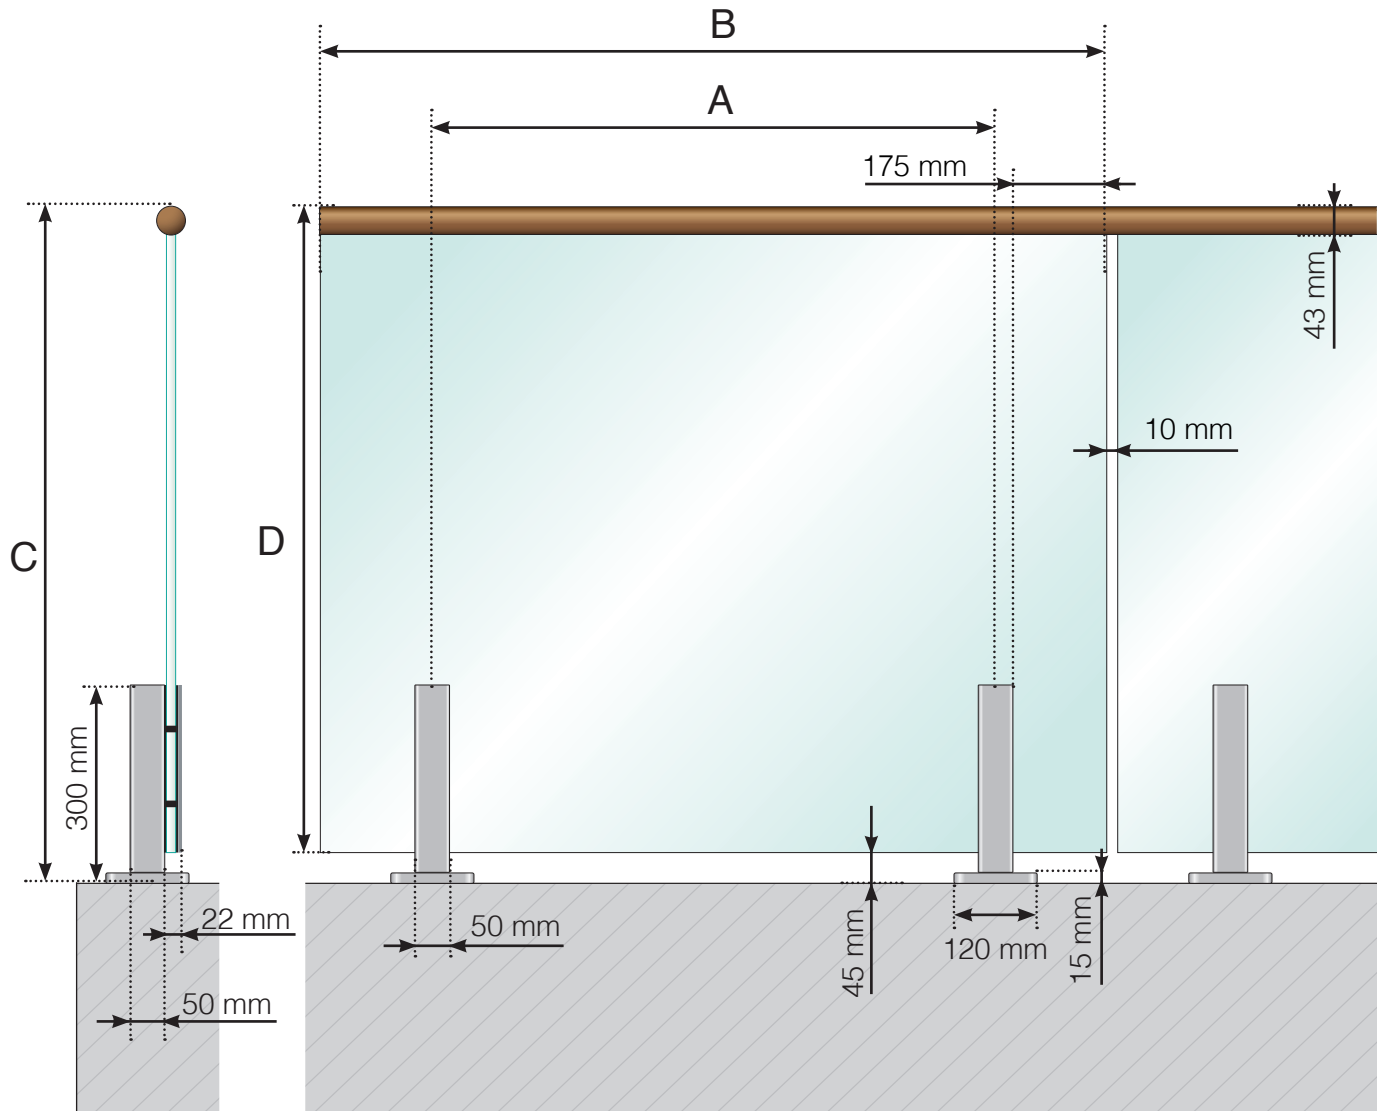

DETALJMÅTT

ALUMINIUMRÄCKE MED FOT - GLASMONTAGE INSIDA

A - Stolparnas c/c-mått beroende på sidolängd och antal sektioner

B - Glasets bredd beroende på sidolängd och antal sektioner

C - Räckets totala höjd

A - Stolparnas c/c-mått beroende på sidolängd och antal sektioner

B - Glasets bredd beroende på sidolängd och antal sektioner

C - Räckets totala höjd

D - Glasets höjd

Observera att ritningarna inte är skalenliga

© Räckesbutiken Sweden AB - www.rackesbutiken.se

2019-09-01 v.1.0

DETALJMÅTT

ALUMINIUMRÄCKE MED FOT OCH ÖVERLIGGARE I TRÄ
GLASMONTAGE INSIDA

A - Stolparnas c/c-mått beroende på sidolängd och antal sektioner

B - Glasets bredd beroende på sidolängd och antal sektioner

C - Räckets totala höjd

D - Glasets höjd

Observera att ritningarna inte är skalenliga

© Räckesbutiken Sweden AB - www.rackesbutiken.se

2019-09-01 v.1.0