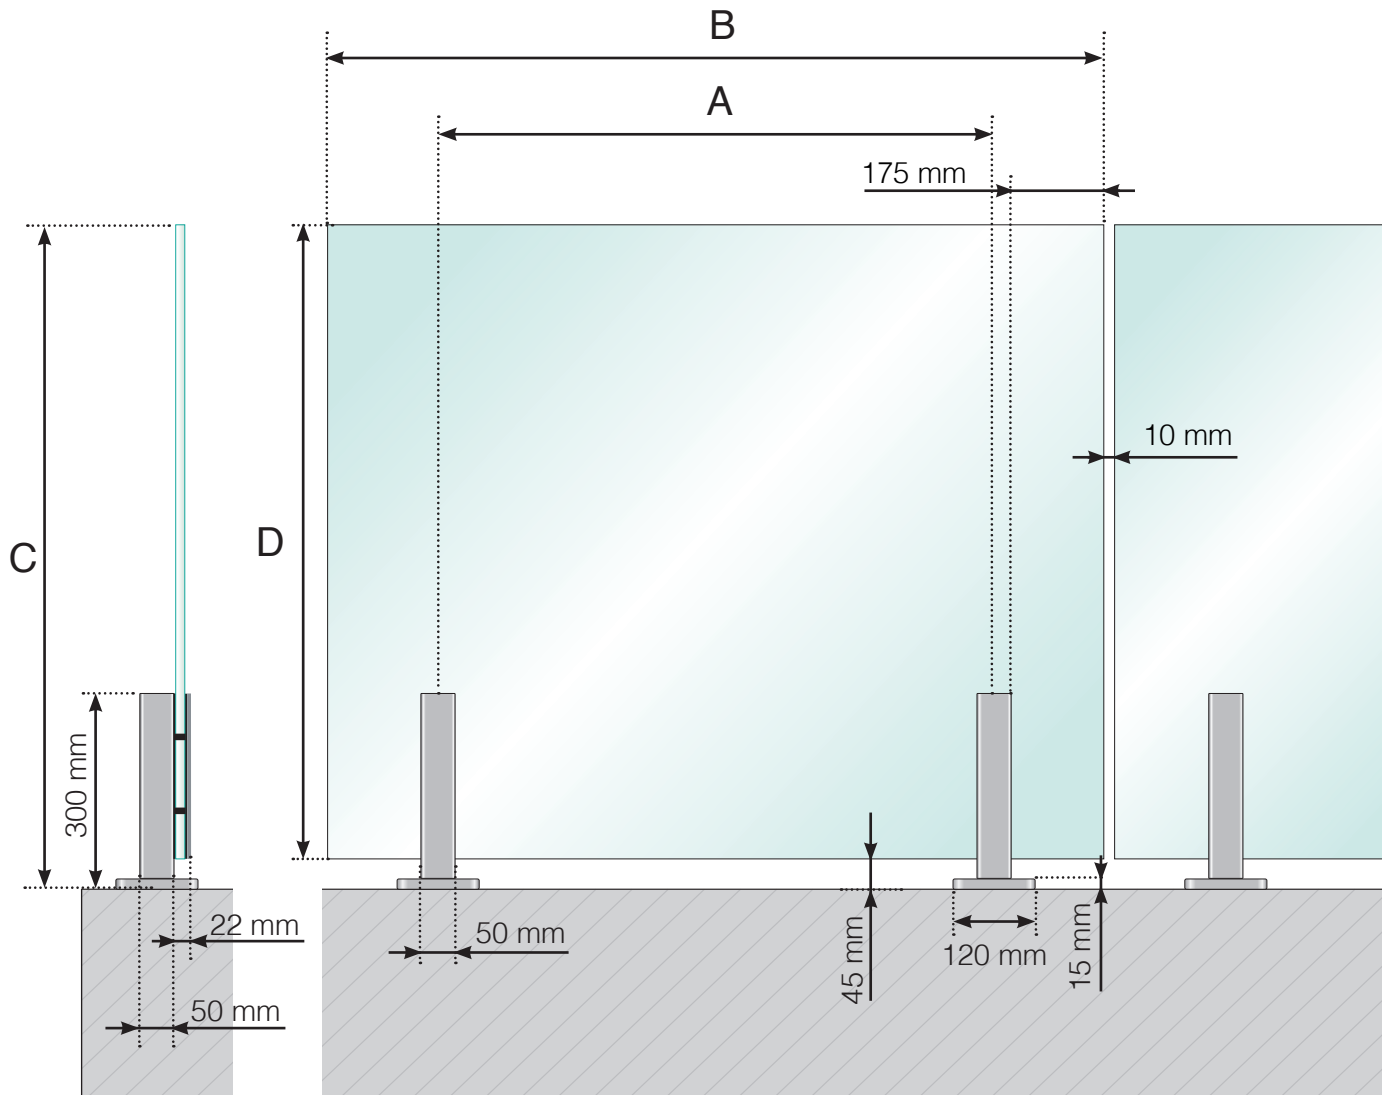

DETALJMÅTT

ALUMINIUMRÄCKE MED FOT - GLASMONTAGE INSIDA

A - Stolparnas c/c-mått beroende på sidolängd och antal sektioner

B - Glasets bredd beroende på sidolängd och antal sektioner

C - Räckets totala höjd

D - Glasets höjd

Observera att ritningarna inte är skalenliga

© Räckesbutiken Sweden AB - www.rackesbutiken.se

2019-09-01 v.1.0

DETALJMÅTT

ALUMINIUMRÄCKE MED FOT OCH ÖVERLIGGARE I ALUMINIUM GLASMONTAGE INSIDA

A - Stolparnas c/c-mått beroende på sidolängd och antal sektioner

B - Glasets bredd beroende på sidolängd och antal sektioner

C - Räckets totala höjd

D - Glasets höjd

Observera att ritningarna inte är skalenliga

B - Glasets bredd beroende på sidolängd och antal sektioner

C - Räckets totala höjd

D - Glasets höjd

Observera att ritningarna inte är skalenliga

© Räckesbutiken Sweden AB - www.rackesbutiken.se

2019-09-01 v.1.0