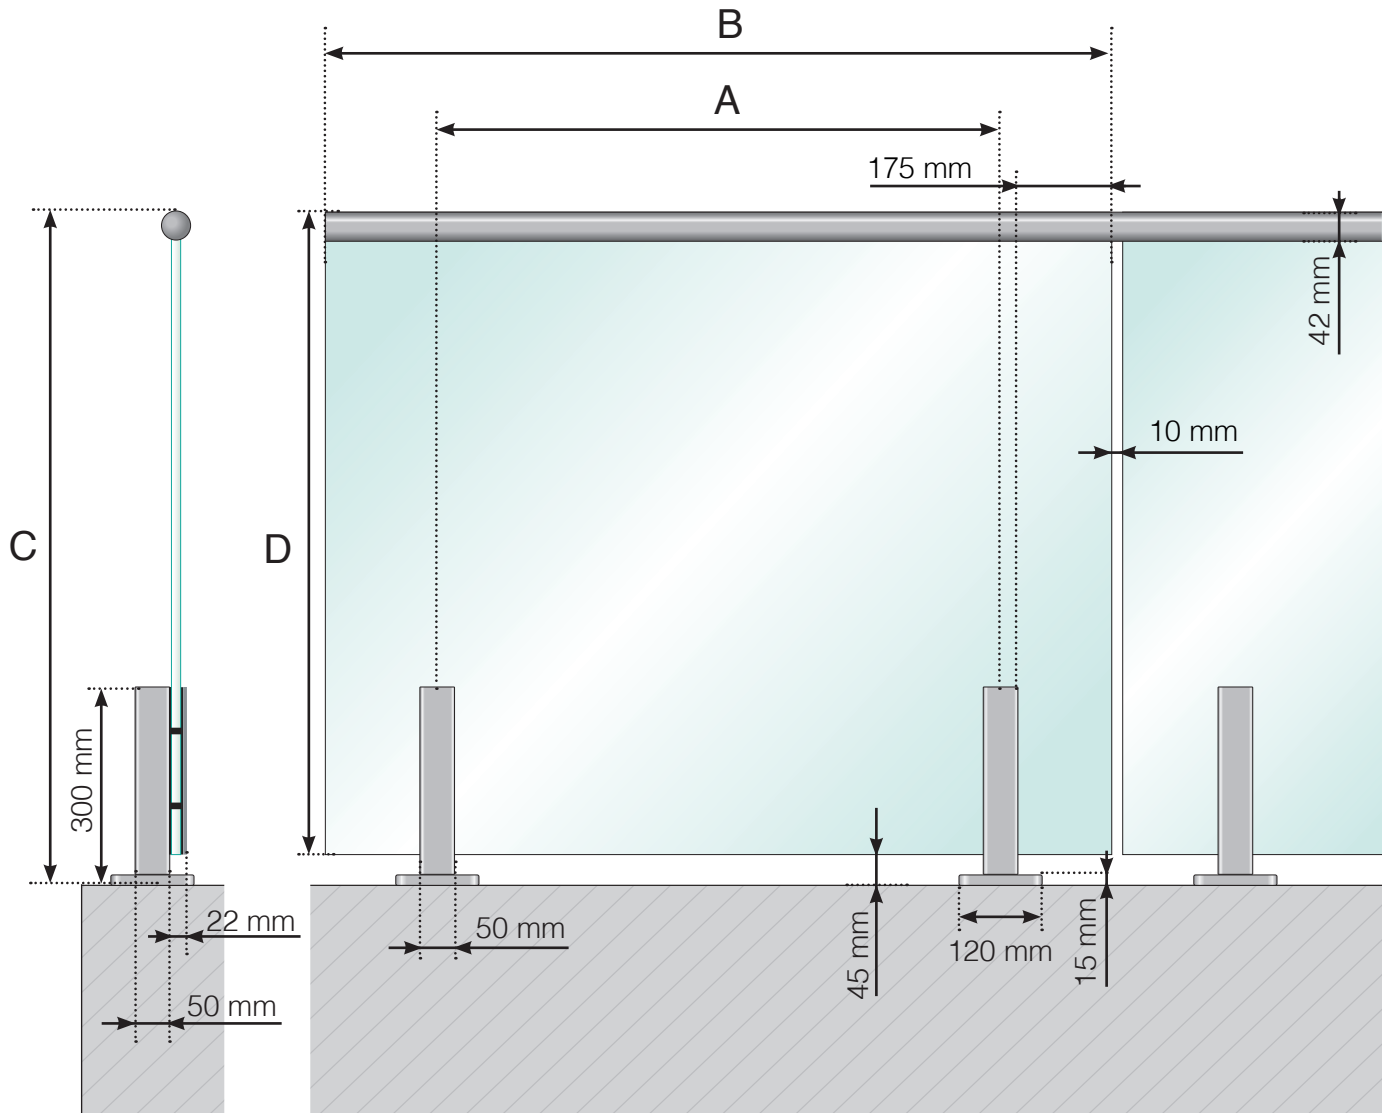

DETALJMÅTT

ALUMINIUMRÄCKE MED FOT - GLASMONTAGE INSIDA

A - Stolparnas c/c-mått beroende på sidolängd och antal sektioner

B - Glasets bredd beroende på sidolängd och antal sektioner

C - Räckets totala höjd

A - Stolparnas c/c-mått beroende på sidolängd och antal sektioner

B - Glasets bredd beroende på sidolängd och antal sektioner

C - Räckets totala höjd

D - Glasets höjd

Observera att ritningarna inte är skalenliga

B - Glasets bredd beroende på sidolängd och antal sektioner

C - Räckets totala höjd

D - Glasets höjd

Observera att ritningarna inte är skalenliga

© Räckesbutiken Sweden AB - www.rackesbutiken.se

2019-09-01 v.1.0

DETALJMÅTT

ALUMINIUMRÄCKE MED FOT OCH ÖVERLIGGARE I ROSTFRITT
GLASMONTAGE INSIDA

- A - Stolparnas c/c-mått beroende på sidolängd och antal sektioner
- B - Glasets bredd beroende på sidolängd och antal sektioner
- C - Räckets totala höjd
- D - Glasets höjd