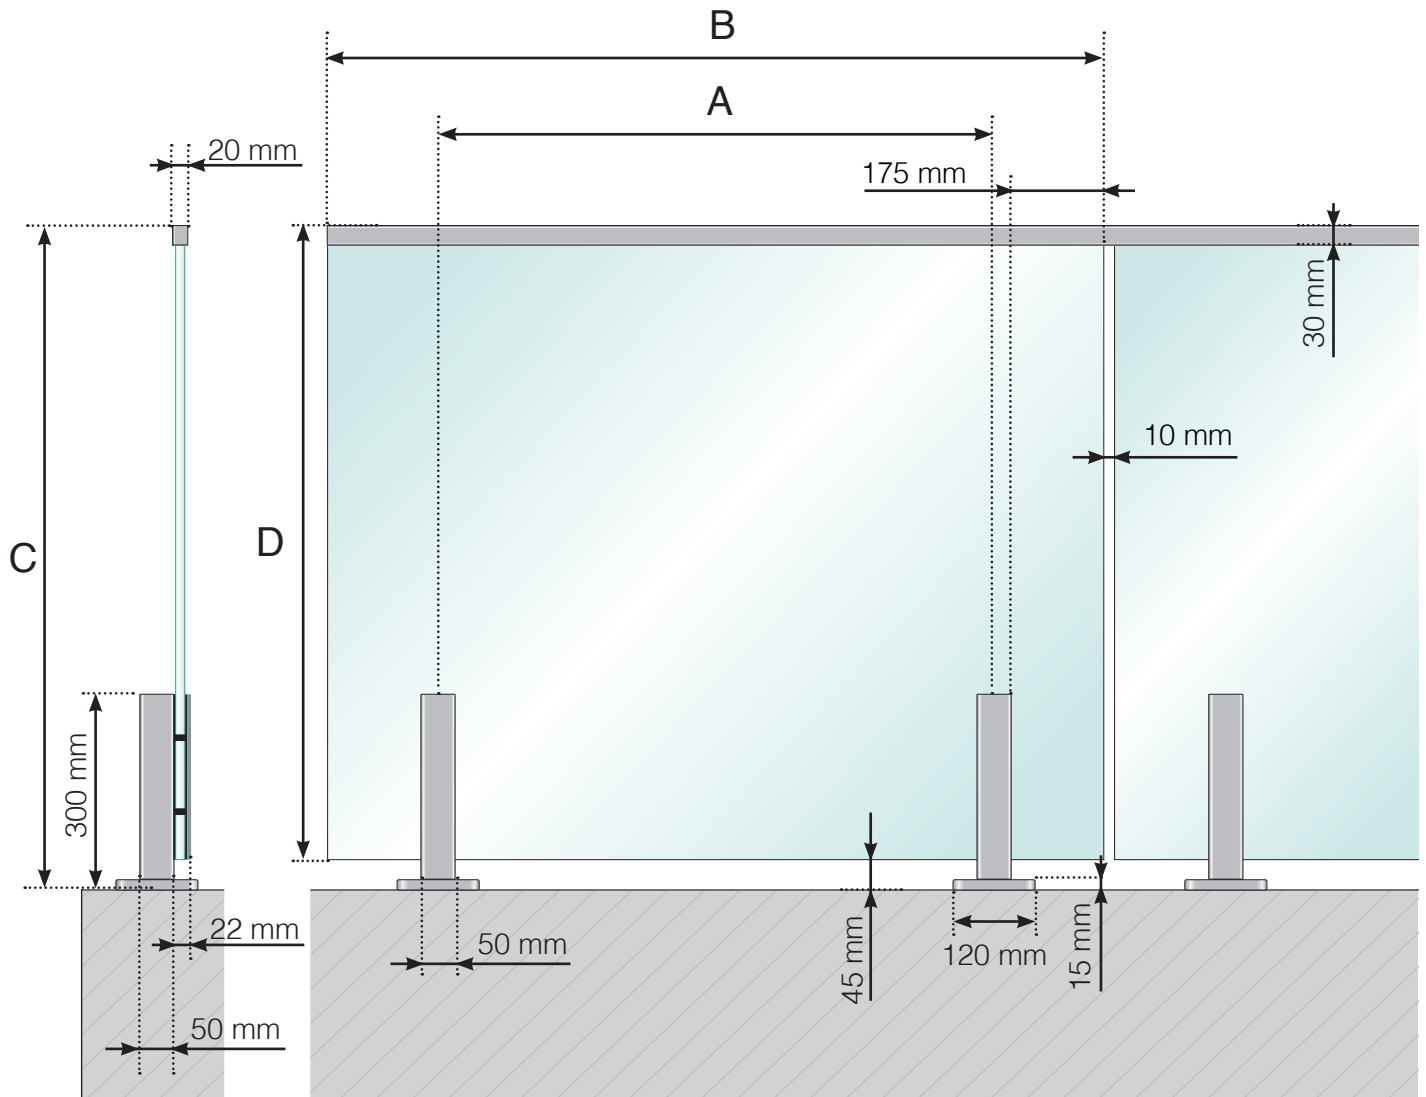

DETALJMÅTT

ALUMINIUMRÄCKE MED FOT - GLASMONTAGE INSIDA

A - Stolparnas c/c-mått beroende på sidolängd och antal sektioner

B - Glasets bredd beroende på sidolängd och antal sektioner

C - Räckets totala höjd

D - Glasets höjd

Observera att ritningarna inte är skalenliga

© Räckesbutiken Sweden AB - www.rackesbutiken.se

2019-09-01 v.1.0

DETALJMÅTT

ALUMINIUMRÄCKE MED FOT OCH ÖVERLIGGARE I ALUMINIUM GLASMONTAGE INSIDA

A - Stolparnas c/c-mått beroende på sidolängd och antal sektioner

B - Glasets bredd beroende på sidolängd och antal sektioner

C - Räckets totala höjd

D - Glasets höjd

Observera att ritningarna inte är skalenliga

B - Glasets bredd beroende på sidolängd och antal sektioner

C - Räckets totala höjd

D - Glasets höjd

Observera att ritningarna inte är skalenliga

© Räckesbutiken Sweden AB - www.rackesbutiken.se

2019-09-01 v.1.0