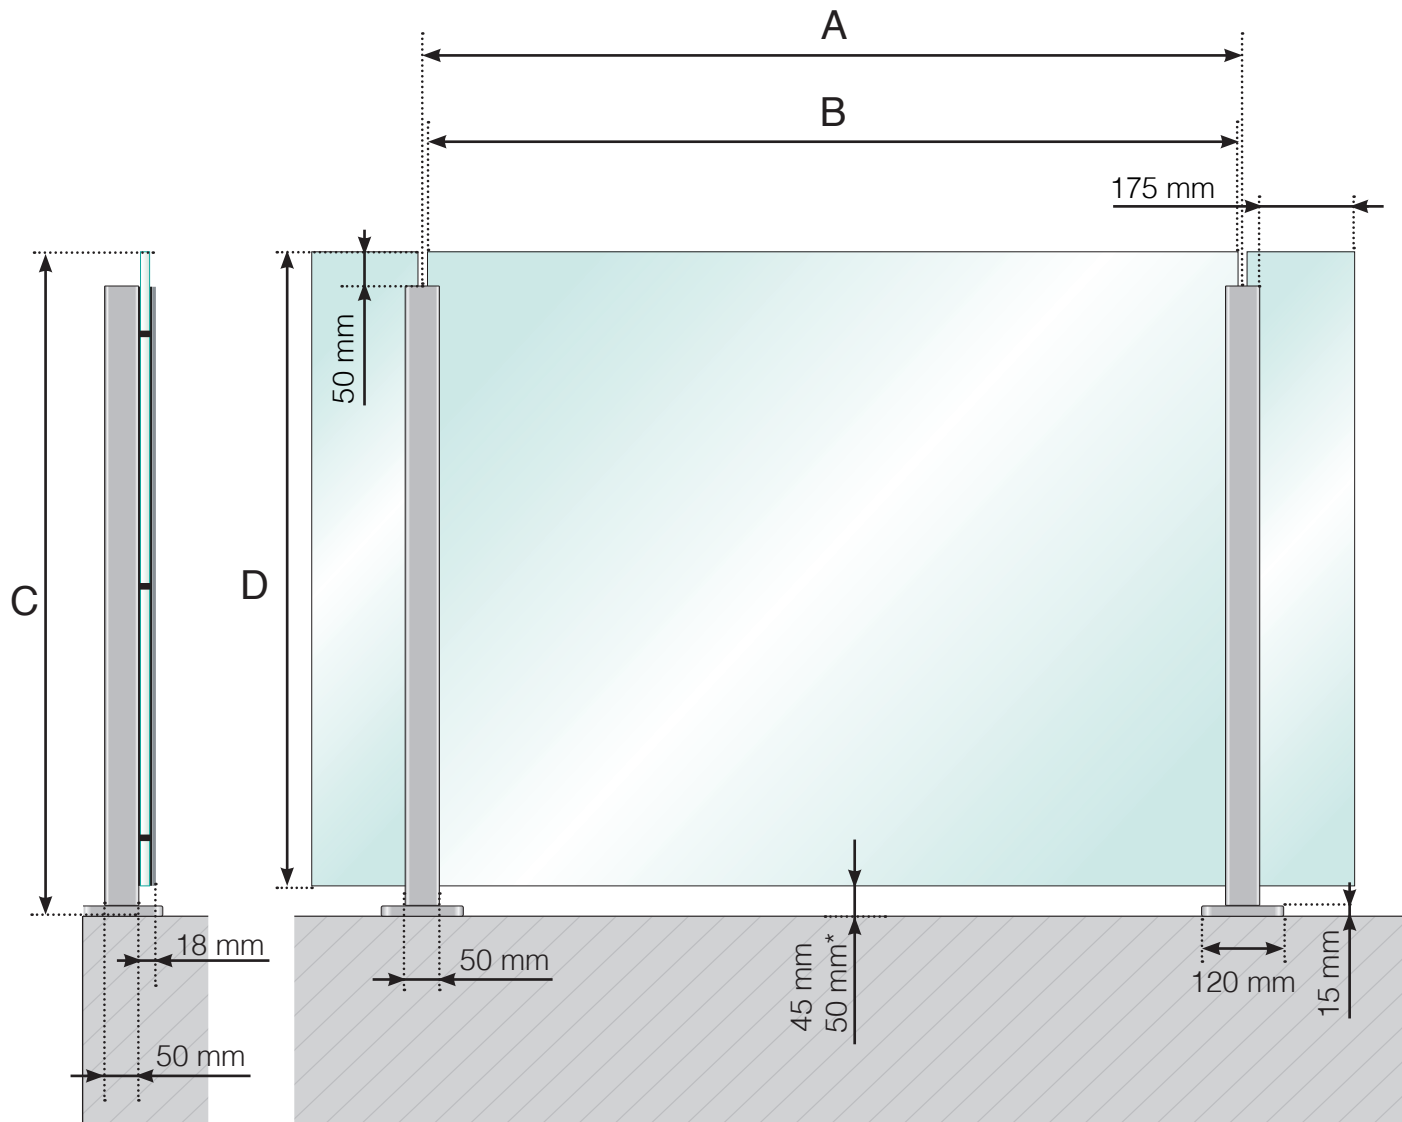

DETALJMÅTT

ALUMINIUMRÄCKE MED FOT - HÖGRE STOLPE GLASMONTAGE INSIDA

A - Stolparnas c/c-mått beroende på sidolängd och antal sektioner

B - Glasets bredd beroende på sidolängd och antal sektioner

C - Räckets totala höjd

D - Glasets höjd

* - Endast när $A \geq 1300$ mm.

Observera att ritningarna inte är skalenliga

© Räckesbutiken Sweden AB - www.rackesbutiken.se

2020-02-01 v.1.0