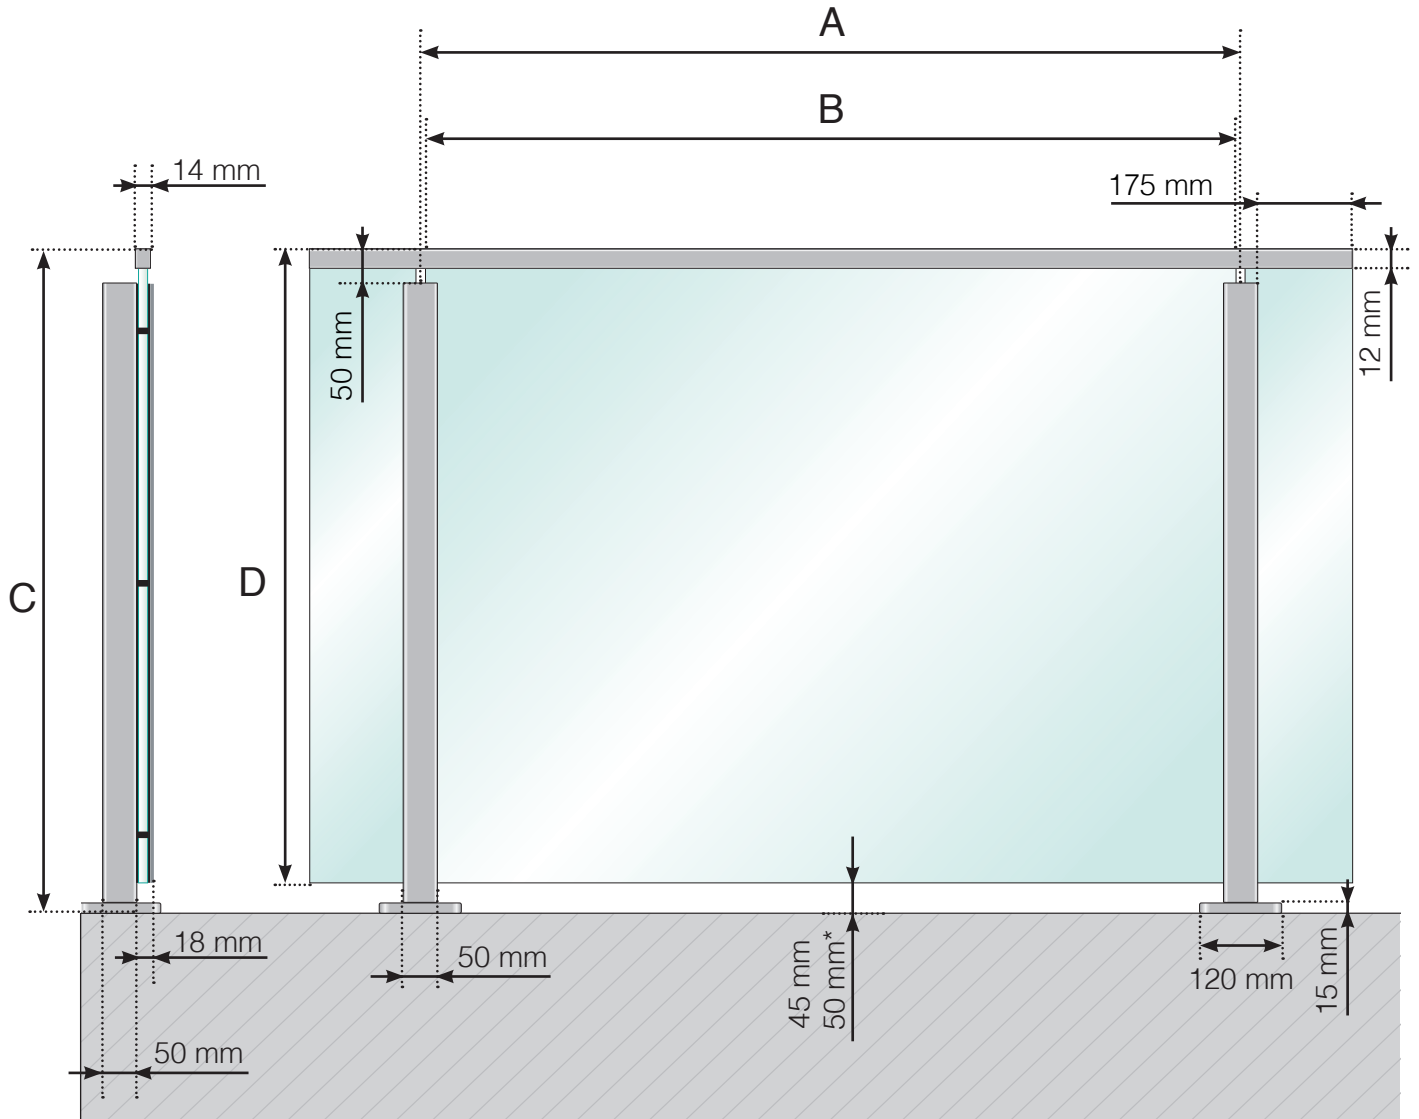

A - Stolparnas c/c-mått beroende på sidolängd och antal sektioner

B - Glasets bredd beroende på sidolängd och antal sektioner

C - Räckets totala höjd

D - Glasets höjd

* - Endast när $A \geq 1300$ mm.

Observera att ritningarna inte är skalenliga

C - Räckets totala höjd

D - Glasets höjd

* - Endast när $A \geq 1300$ mm.

Observera att ritningarna inte är skalenliga

© Räckesbutiken Sweden AB - www.rackesbutiken.se

2020-02-01 v.1.0

DETALJMÅTT

ALUMINIUMRÄCKE MED FOT - HÖGRE STOLPE
GLASLIST I ALUMINIUM - GLASMONTAGE INSIDA