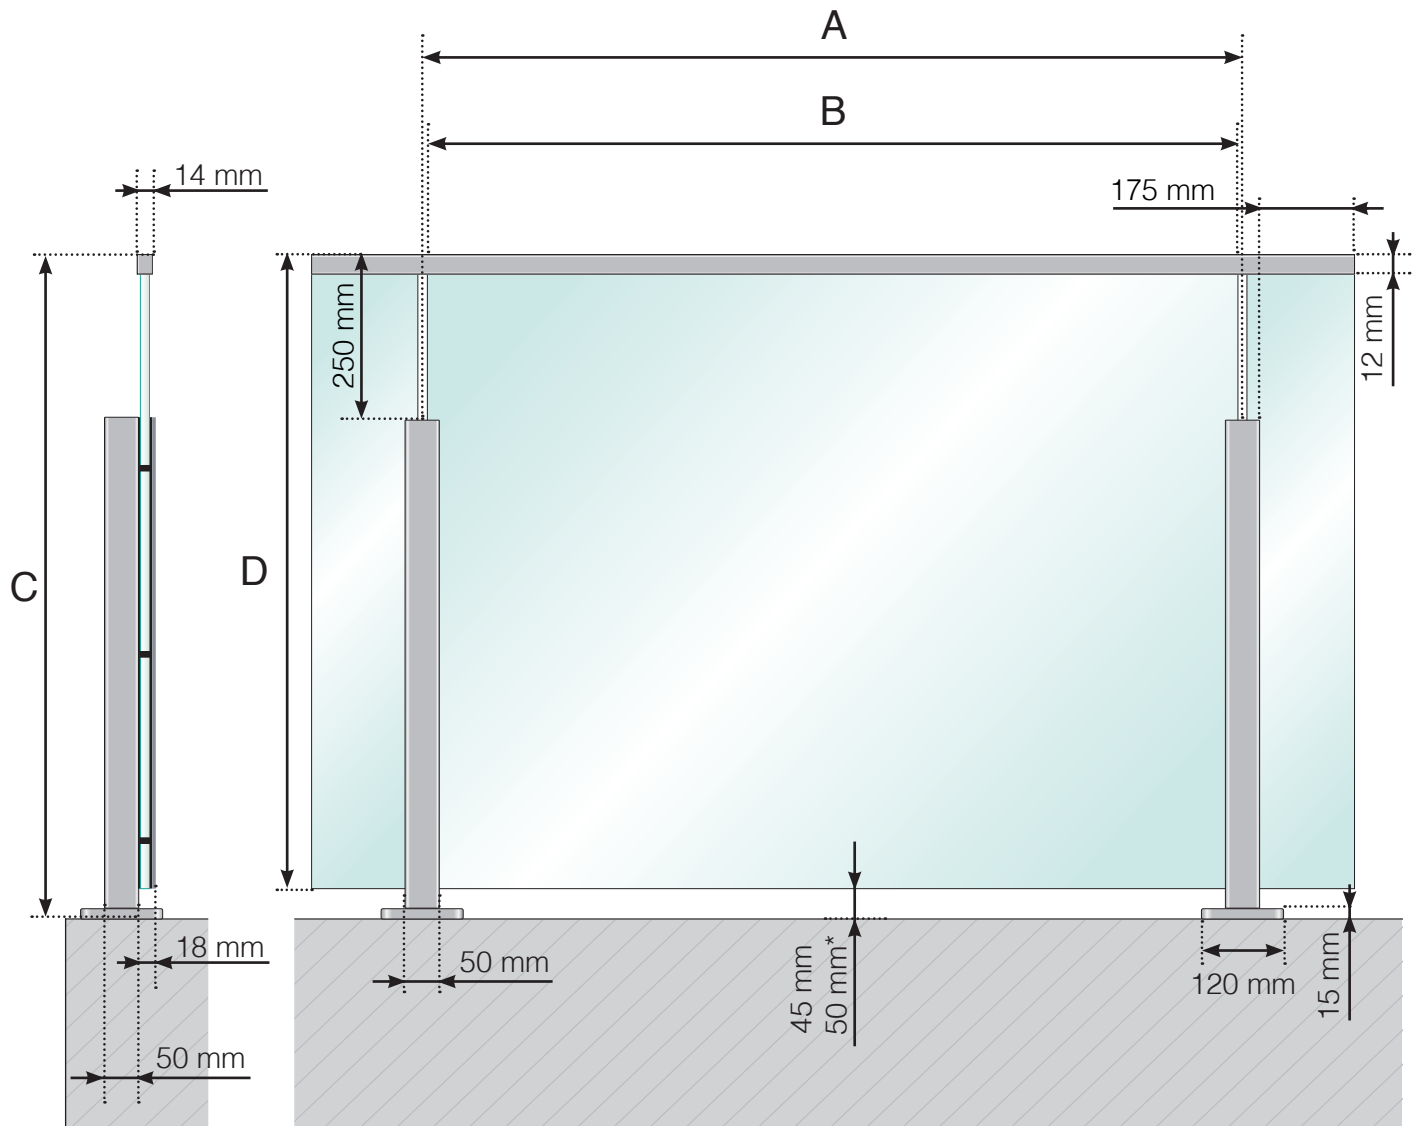

DETALJMÅTT

ALUMINIUMRÄCKE MED FOT- NORMALHÖG STOLPE GLASMONTAGE INSIDA

A - Stolparnas c/c-mått beroende på sidolängd och antal sektioner

B - Glasets bredd beroende på sidolängd och antal sektioner

C - Räckets totala höjd

D - Glasets höjd

* - Endast när $A \geq 1300$ mm.

Observera att ritningarna inte är skalenliga

© Räckesbutiken Sweden AB - www.rackesbutiken.se

2018-11-01 v.1.0

DETALJMÅTT

ALUMINIUMRÄCKE MED FOT - NORMALHÖG STOLPE
GLASLIST I ALUMINIUM - GLASMONTAGE INSIDA

A - Stolparnas c/c-mått beroende på sidolängd och antal sektioner

B - Glasets bredd beroende på sidolängd och antal sektioner

C - Räckets totala höjd

D - Glasets höjd

* - Endast när $A \geq 1300$ mm.

Observera att ritningarna inte är skalenliga