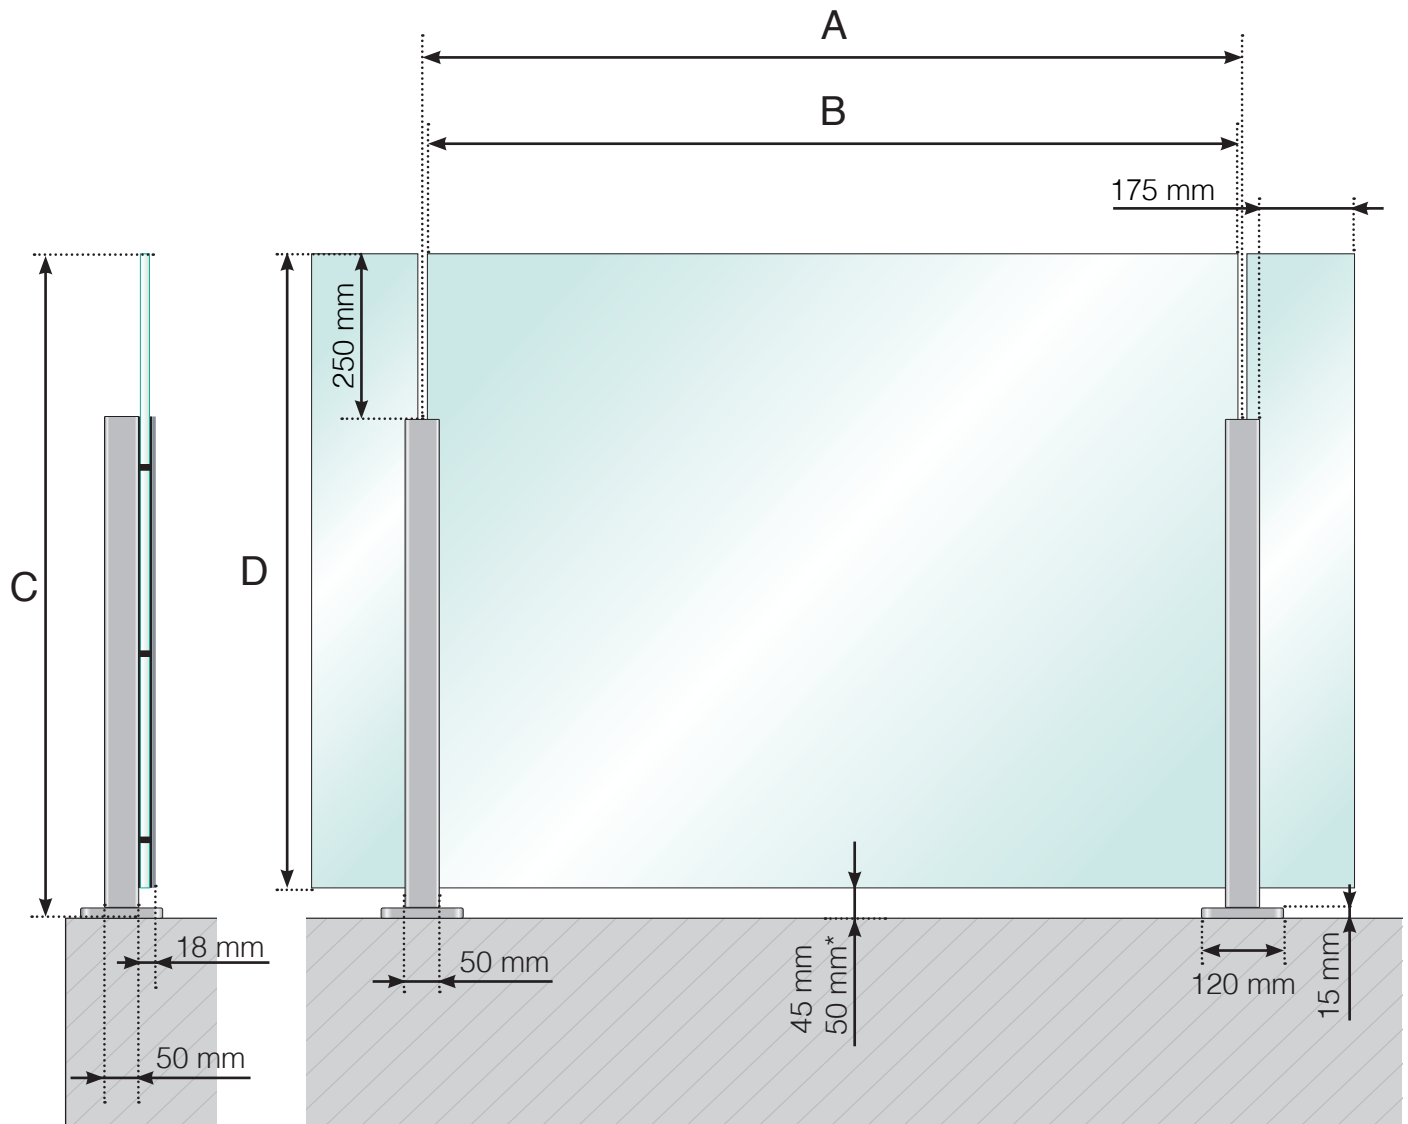

DETALJMÅTT

ALUMINIUMRÄCKE MED FOT- NORMALHÖG STOLPE GLASMONTAGE INSIDA

A - Stolparnas c/c-mått beroende på sidolängd och antal sektioner

B - Glasets bredd beroende på sidolängd och antal sektioner

C - Räckets totala höjd

D - Glasets höjd

* - Endast när $A \geq 1300$ mm.

Observera att ritningarna inte är skalenliga

© Räckesbutiken Sweden AB - www.rackesbutiken.se

2018-11-01 v.1.0

DETALJMÅTT

ALUMINIUMRÄCKE MED FOT - NORMALHÖG STOLPE
GLASLIST I ALUMINIUM - GLASMONTAGE INSIDA

A - Stolparnas c/c-mått beroende på sidolängd och antal sektioner

B - Glasets bredd beroende på sidolängd och antal sektioner

C - Räckets totala höjd

D - Glasets höjd

* - Endast när $A \geq 1300$ mm.

Observera att ritningarna inte är skalenliga